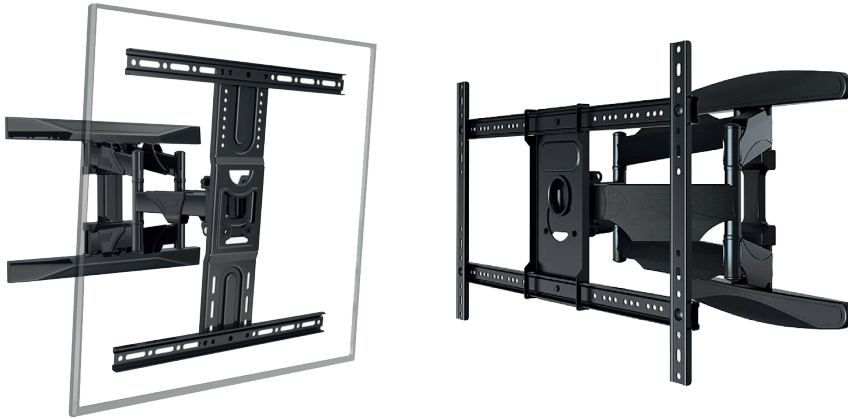

TV Wall Mount P6 เป็นขาแขวนทีวีติดตั้งแบบยื่นออกได้แบบสองแขนเพรียวบางเป็นพิเศษแบบสากล รุ่นนี้ออกแบบมาเพื่อรองรับชุดทีวี LED, LCD, OLED, HD และพลาสมาขนาด 40"-70" ที่มีน้ำหนักมากถึง 100 ปอนด์ การออกแบบที่กะทัดรัดใช้โลหะน้อยกว่า - ดีกว่าสำหรับสภาพแวดล้อม และพื้นที่

คุณสมบัติ

- เหมาะกับ 45 "-75" จอแสดงผลแบบแบน
- การปฏิบัติตาม VESA : 200x200 มม.ถึง 600x400มม.
- เอียง : + 3 ° ~-5 °
- หมุน : 180 °
- โหลดความจุ : 100lbs(45.5กก.)
- ผนังระยะทาง : 52มม.~ 380มม.
- วัสดุ : SPCC, ไม่มีรอยต่อท่อเหล็กและพลาสติก
- การรักษาพื้นผิว : ภาพวาดผงเคลือบเสิร์จสีเงิน
- สี : สีดำ

คุณลักษณะ

- ผนังแผ่น และสายซ่อนระบบทีวีดูหุรหามากขึ้น และสายหลังทีวีของคุณอย่างเรียบร้อย
- นี้ Full-Motion TV Mount, สามารถติดตั้งง่าย, เอียง, ขยาย, พับ และหมุนทีวี และมุมมองสิ่งที่คุณต้องการ
- Advance Technologies การออกแบบมุมมองง่าย และสะดวก
- ของเราอุปกรณ์มาตรฐาน VESA ติดตั้งทีวีระยะทางจาก200x100 มม. ถึง 400x400 มม.
- แขนสามารถขยายได้ถึง 491 มม. สูงสุด 49 มม.