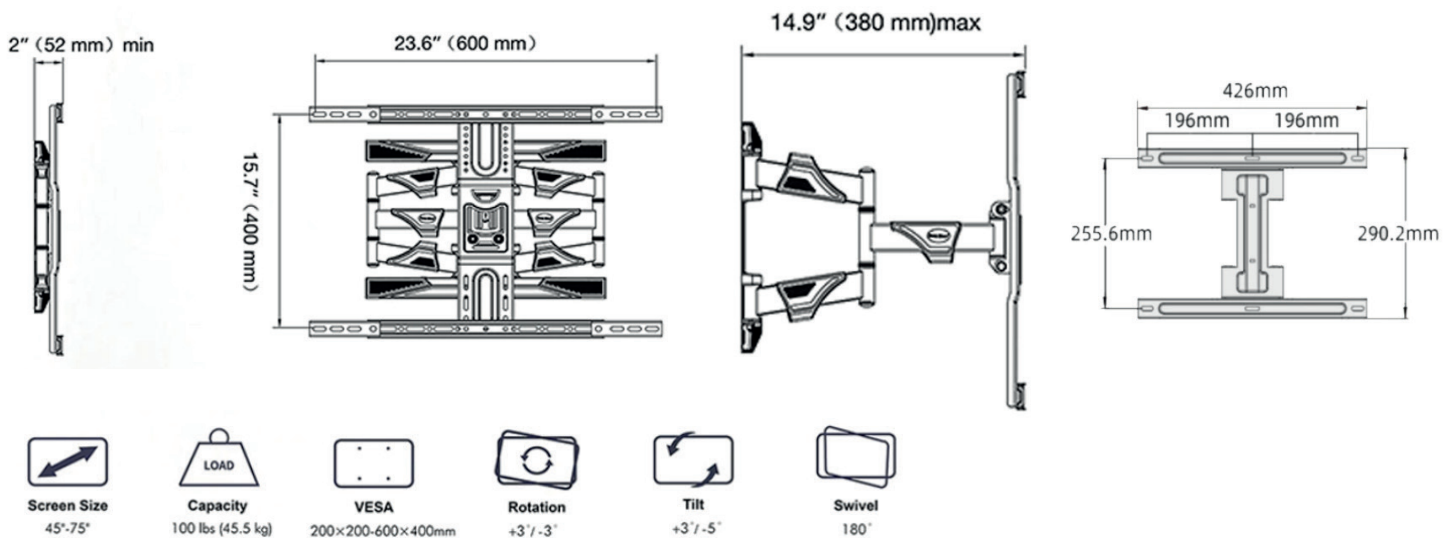

ขนาด

AZZA SALES (THAILAND) CO., LTD.

5 Borommaratchachonnani 81, Chimplee, Taling Chan, Bangkok 10170
Identification Number : 0105565036975
Tel. 099-151-5951 (Bell)
www.azza.co.th.
Email : info@azzasales.co.th

Agent :